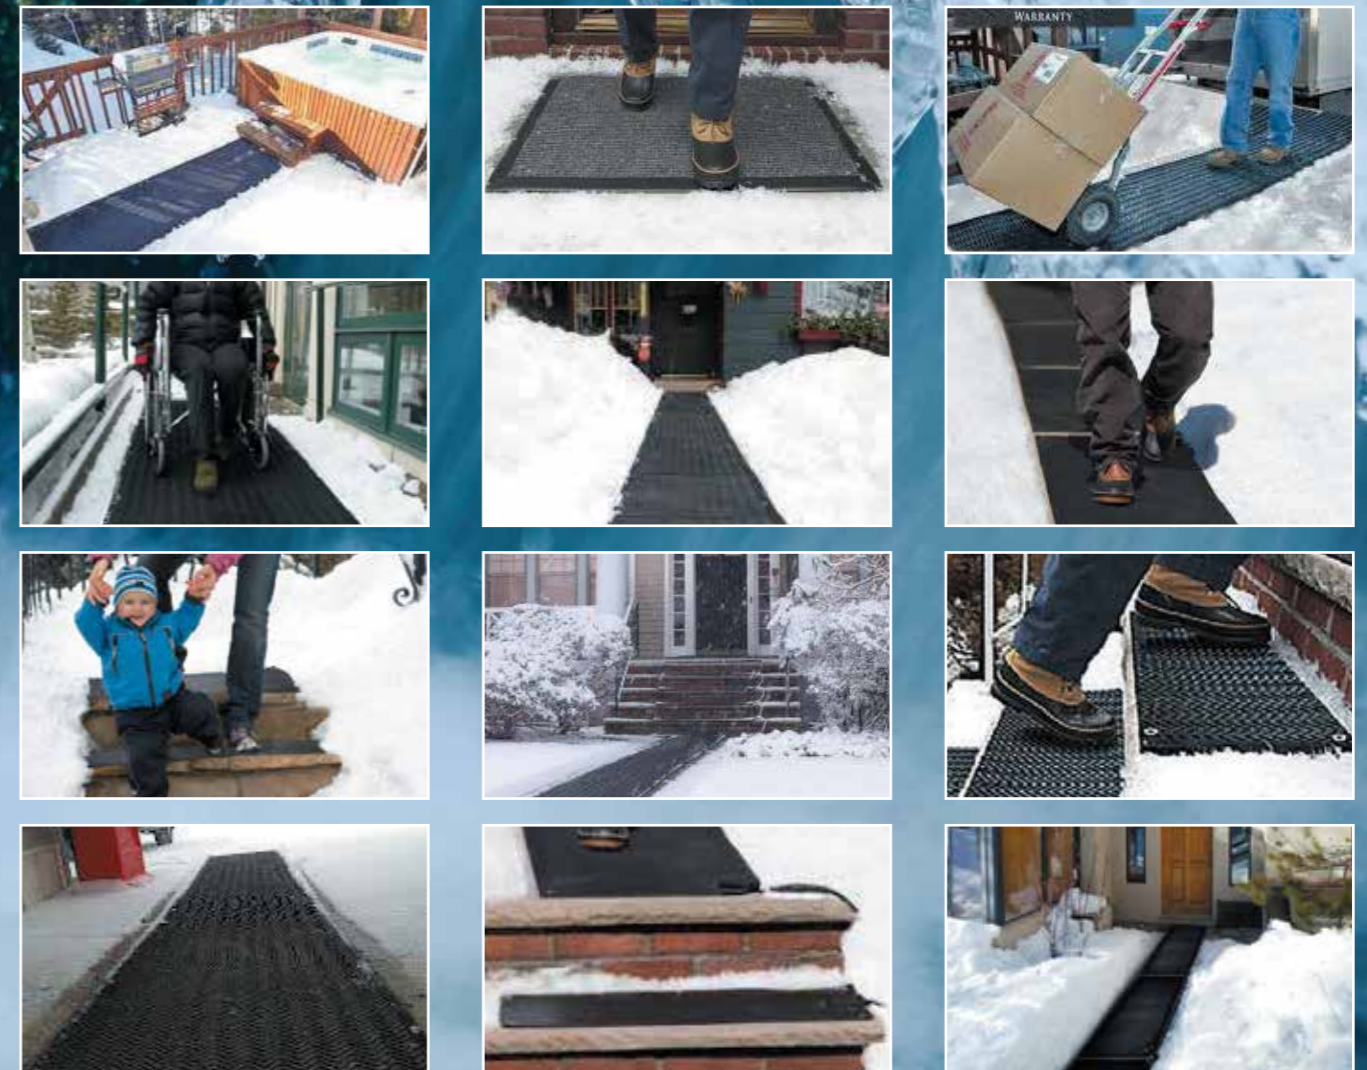

# NORDISK NYHET

Halk-, is- och snöfri hela vintern med Polarflex is- och snösmältningmattor.

Dia Proff Norge AS representerar i Norden världens enda tillverkare av halkfria, uppvärmda is- och snösmältningmattor som är NEMKO godkänd — Nordisk kvalitetssäkerhet för din egen säkerhet!